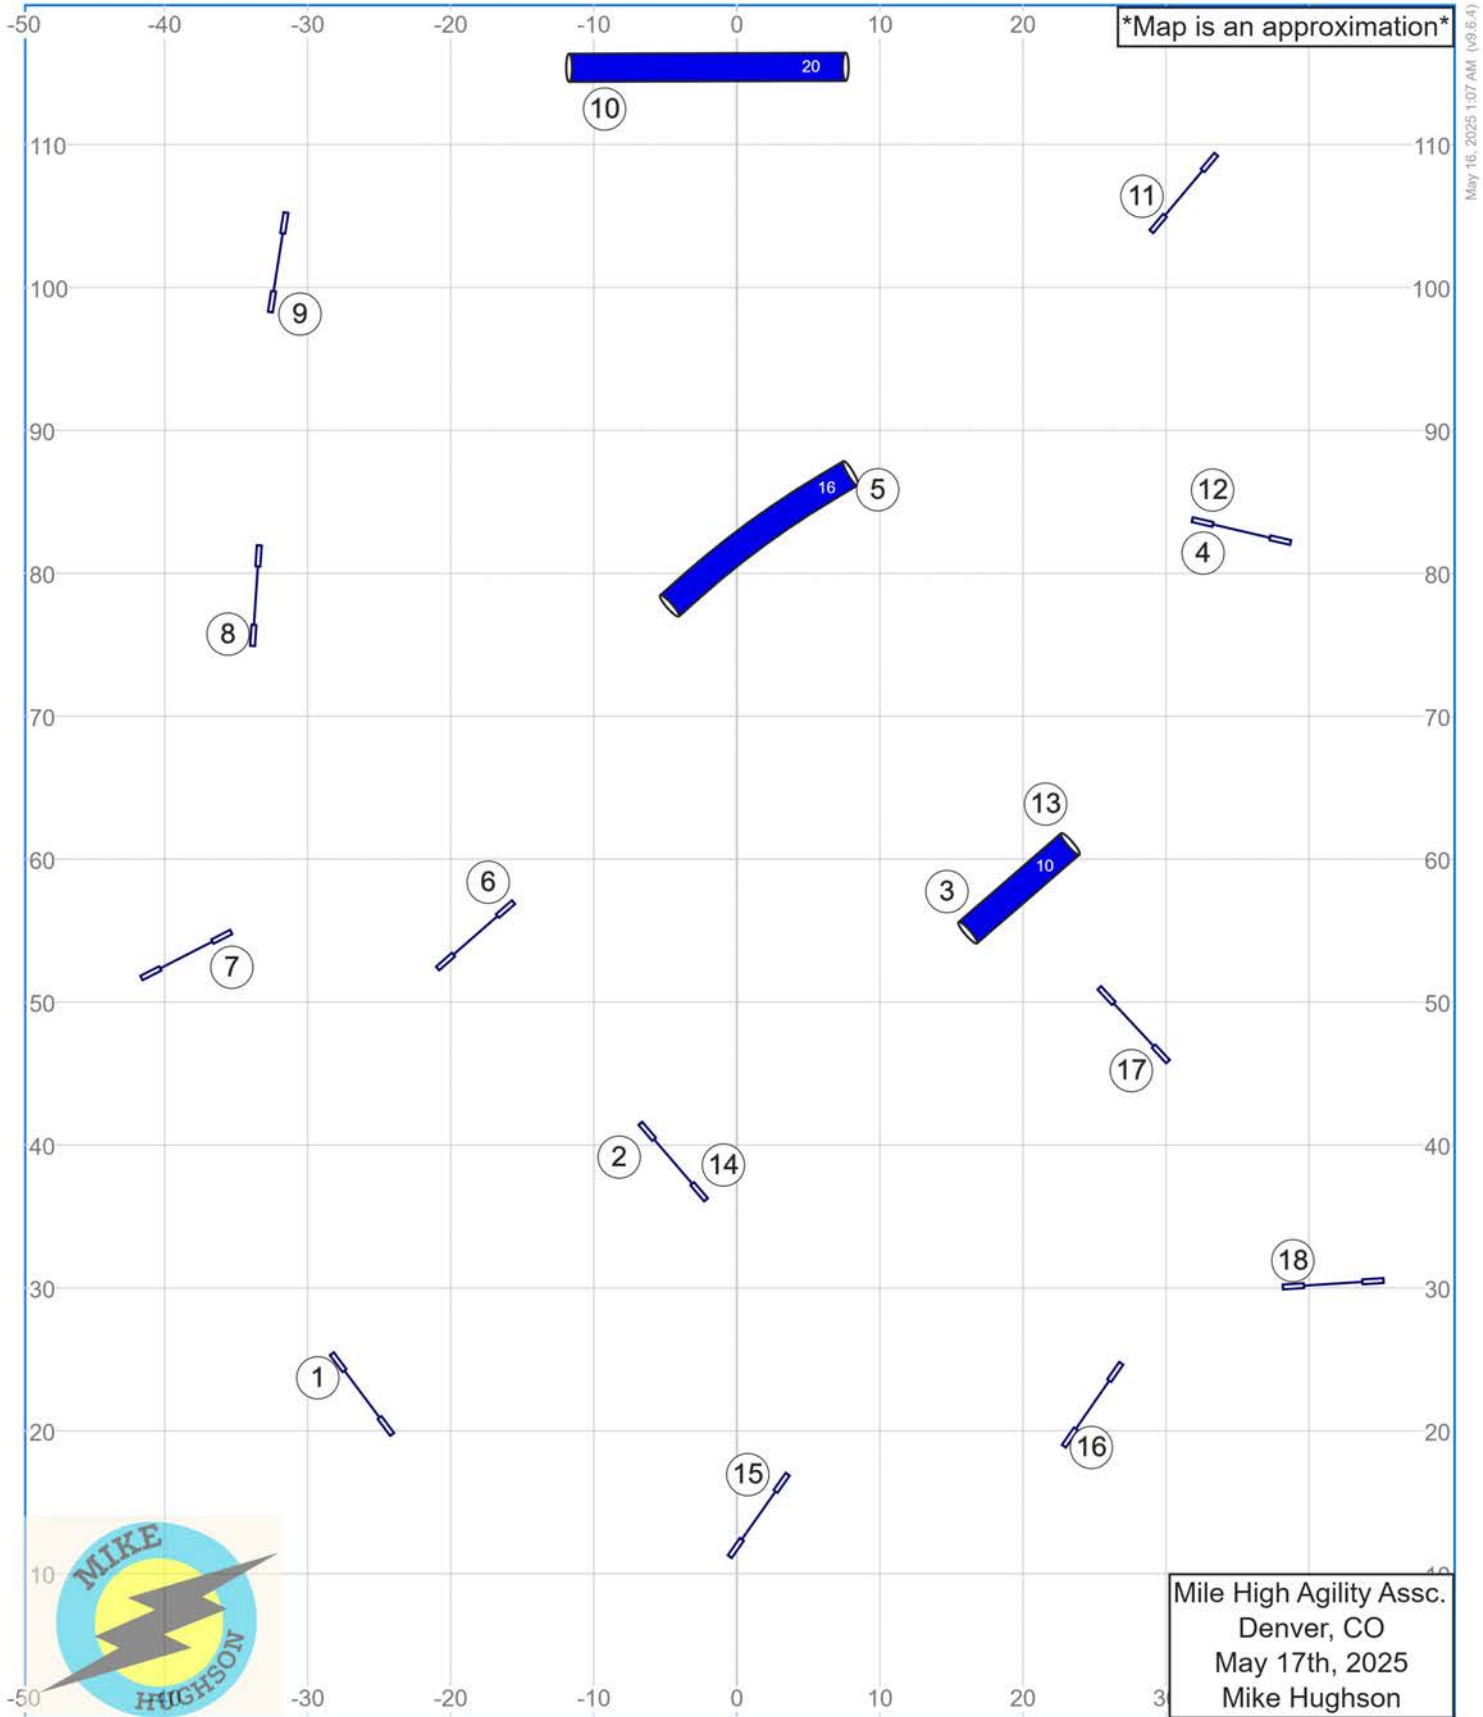

# MHAA Beginner/Novice Jumping 1

Path length (ft): 462.1

[www.smarteragility.com](http://www.smarteragility.com)

May 16, 2025 1:05 AM (v3.6.4)

# MHAA Senior/Champ Speedstakes 2

Path length (ft): 518

[www.smarteragility.com](http://www.smarteragility.com)