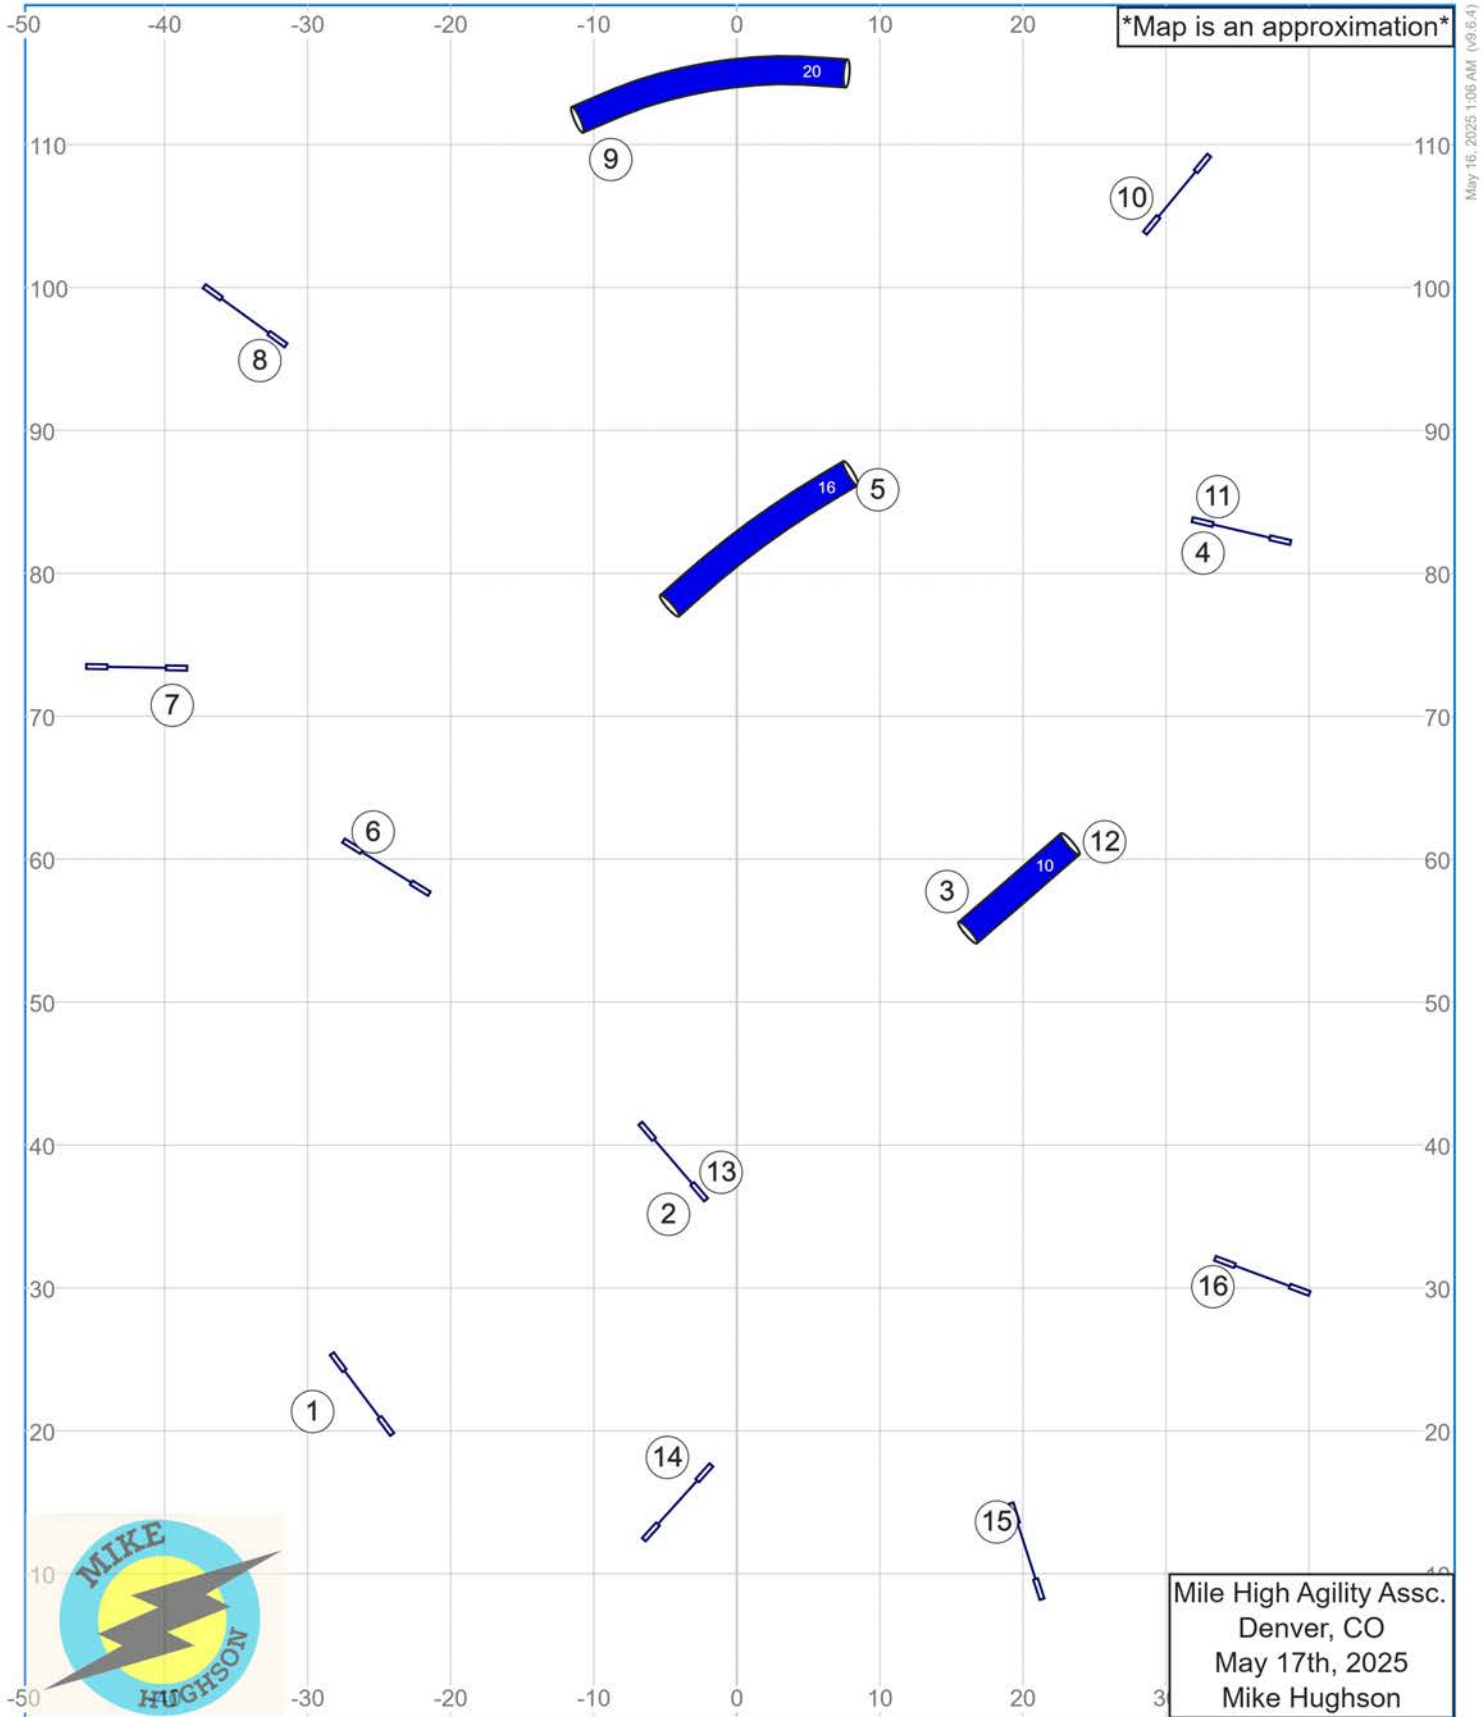

MHAA Beginner/Novice Speedstakes 2

Path length (ft): 453.9

www.smarteragility.com